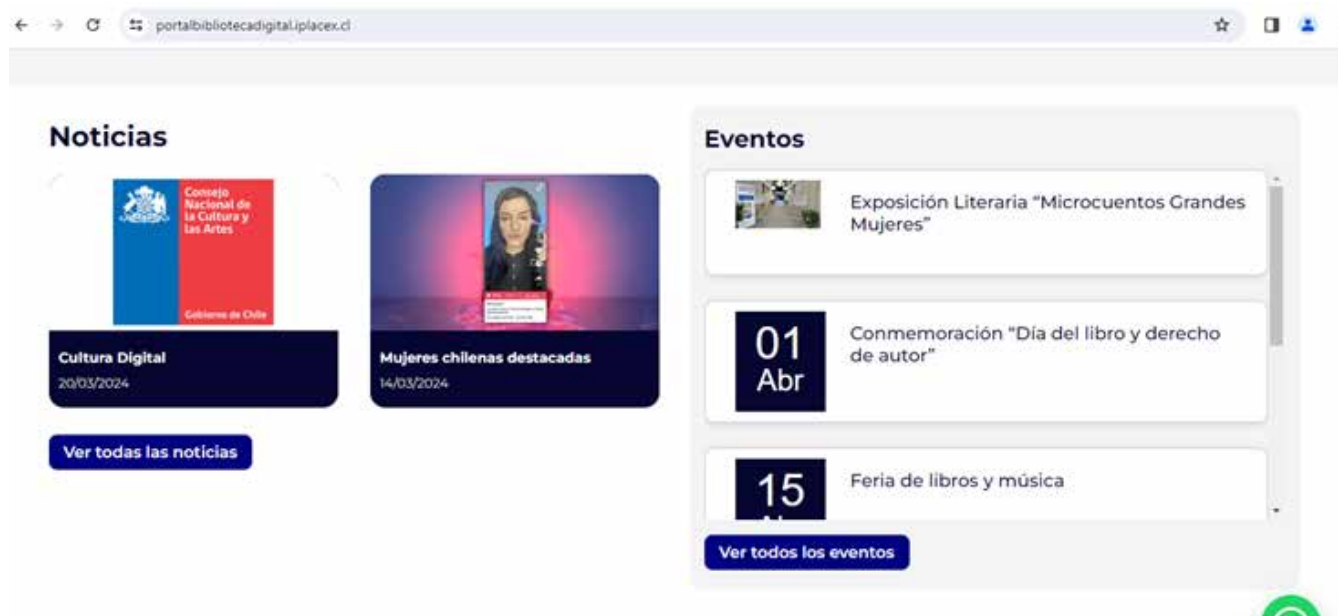

Noticias contingentes y eventos organizados por biblioteca