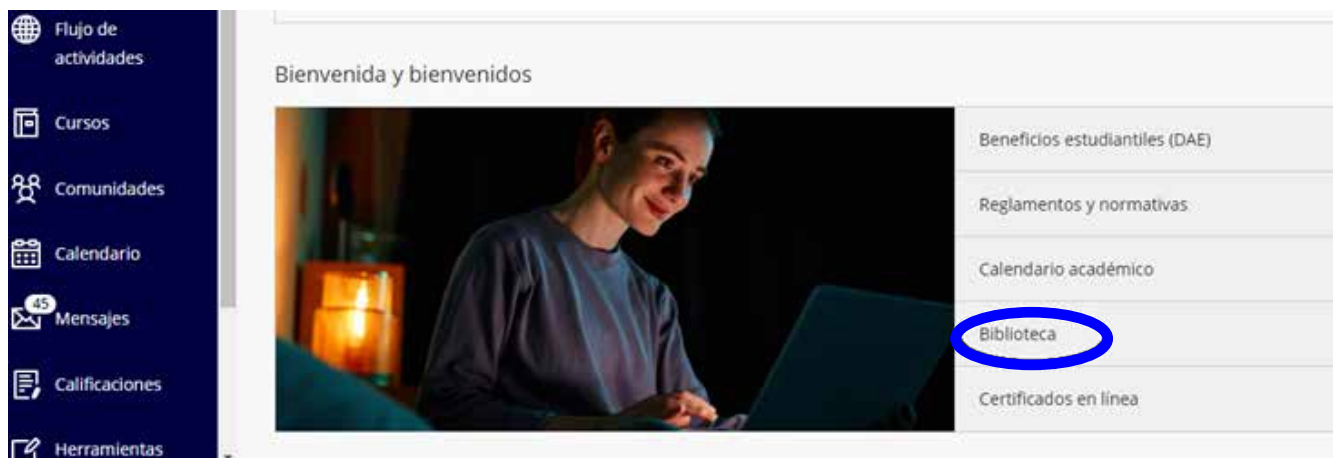

ACCESO A LA BIBLIOTECA DIGITAL DE IPLACEX

Accede desde tu aula virtual con tu correo Iplacex y clave personal

Iniciar sesión

someone@example.com

[¿No puede acceder a su cuenta?](#)

Atrás

Siguiente

Opciones de inicio de sesión

Ingresa en Biblioteca

Al ingresar podrás encontrar los diferentes servicios

- Nuevos libros: Presentación de libros adquiridos y digitalizados por biblioteca.
- Bibliotecas y horarios: Horarios y colaboradores de bibliotecas presenciales.
- Sugiere tu libro: Feedback de estudiantes y docentes para la adquisición de libros.
- Tutoriales: Manuales de apoyo en el uso de tu biblioteca digital.
- Boletín Cultural: Boletín trimestral con actividades de biblioteca.
- Contacto: Formulario de contacto, correo y WhatsApp de biblioteca.